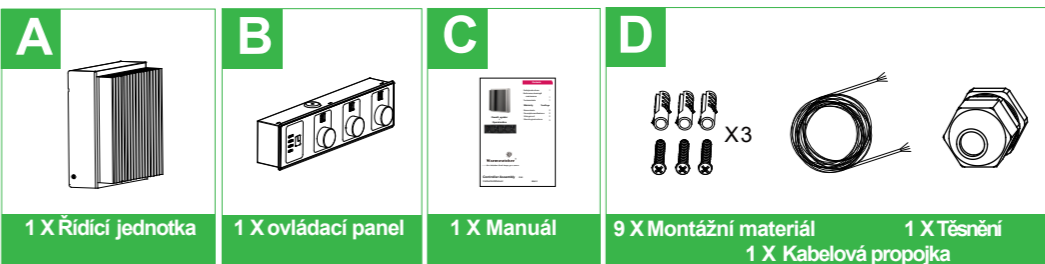

Obsah balení

Popis funkcí

Vhodné pro všechny druhy topných těles nebo světel s velkou spotřebou energie. Sestava regulátoru umožňuje nastavit výkon elektrických spotřebičů v stupních 1/6 s možností nastavení časovače v rozmezí 1-4 hodin.