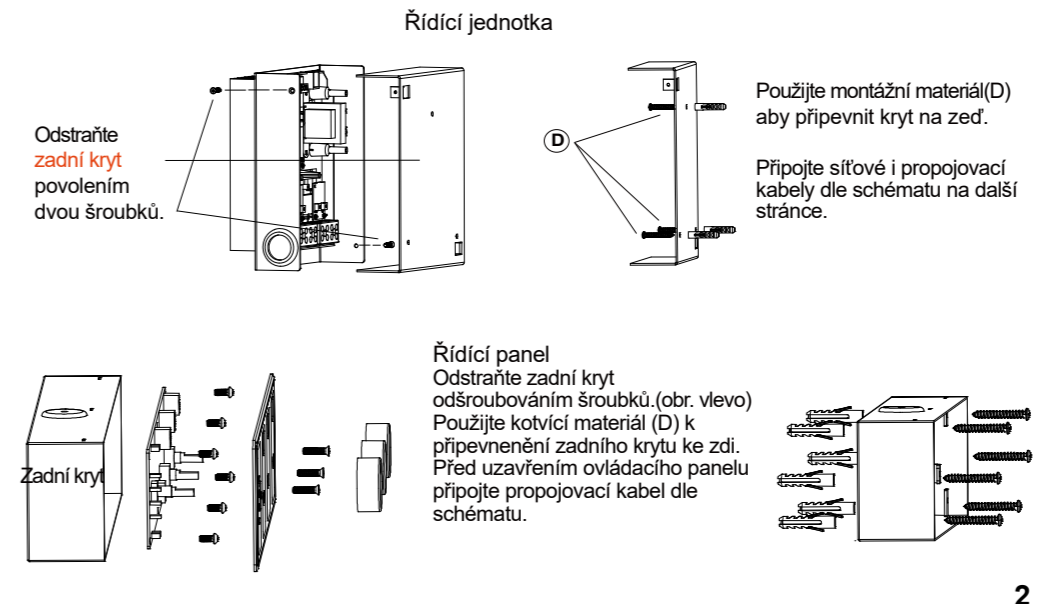

Montážní pokyny

2