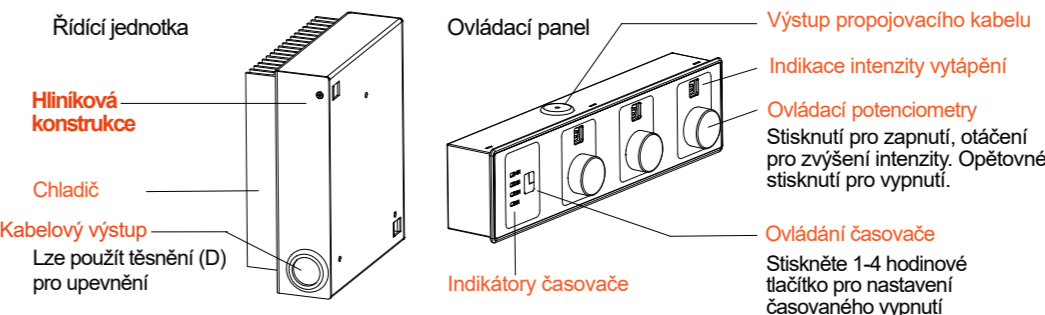

WWW.ELMETFIRE.CZ

Řídicí jednotka
Manuál

Obsah

- Bezpečnostní pokyny, údržba, technická data 1
- Obsah balení 2
- Popis funkcí 2
- Montážní pokyny 2
- Schéma zapojení 3

CZ 01

Bezpečnostní upozornění

VAROVÁNÍ - Při používání elektrických spotřebičů je třeba vždy dodržovat základní bezpečnostní opatření. Nedodržení těchto pokynů může způsobit požár, úraz elektrickým proudem nebo jiné zranění osob či majetku.

1. Připojení k elektrické síti smí provádět pouze kvalifikovaná osoba
2. Zkontrolujte, zda napájecí napětí a frekvence odpovídají požadavkům výrobku: 240V AC 50/60Hz
3. O jakémkoli poškození během používání je nutné informovat kvalifikovanou osobu oddělení údržby.
4. Neotvírejte zařízení je-li pod napětím
5. Jakékoliv opravy na zařízení smí provádět pouze způsobilá osoba.
6. Nepoužívejte zařízení v blízkosti hořlavých materiálů
7. Upozornění - některé části mohou být velmi horké a mohou způsobit popáleniny.
8. Nedotýkejte si řídicí jednotky pokud je v provozu - může dojít k popálení
9. Věnujte zvýšenou opatrnost jsou-li v blízkosti dětí.

Před použitím & údržba

Před použitím Výrobek je sadou regulátoru s řídicím panelem vybaveným vícefázovým řízením, regulací výkonu a časováním. Je určen k použití s výkonnými topnými tělesy. Před instalací a připojením vodičů si pečlivě přečtěte všechny provozní a bezpečnostní pokyny. Nikdy regulátor za provozu nezakrývejte a zajištěte, aby se do jeho blízkosti nedostaly hořlavé předměty (oblečení, záclony apod.). Obsah této příručky najdete také na adrese www.elmetfire.cz