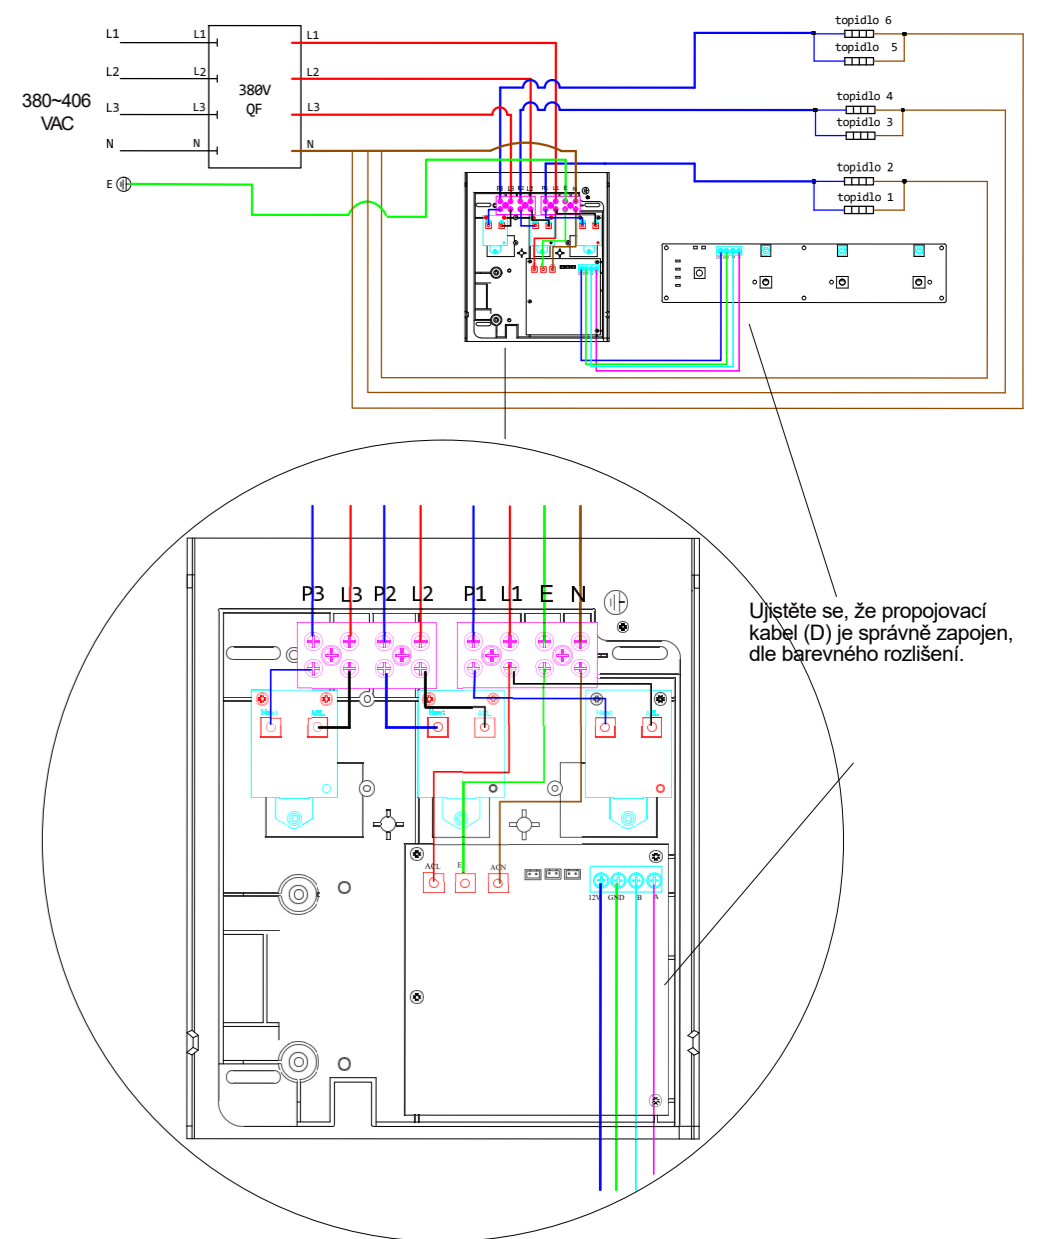

Schéma zapojení

Ujistěte se, že propojovací kabel (D) je správně zapojen, dle barevného rozlišení.

3